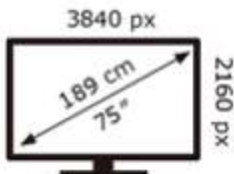

Samsung

MRE75R85HAU

**107** kWh/1000h

Samsung

MRE75R85HAU

**107** kWh/1000hABCDEF **G****242** kWh/1000h

2019/2013

ABCDEF **G****242** kWh/1000h