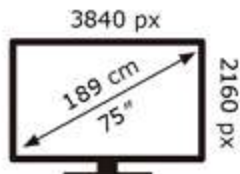

Samsung

MRE75R85HAU

**107** kWh/1000h

Samsung

MRE75R85HAU

**107** kWh/1000hABCDEF **G****242** kWh/1000h

2019/2013

ABCDEF **G****242** kWh/1000h